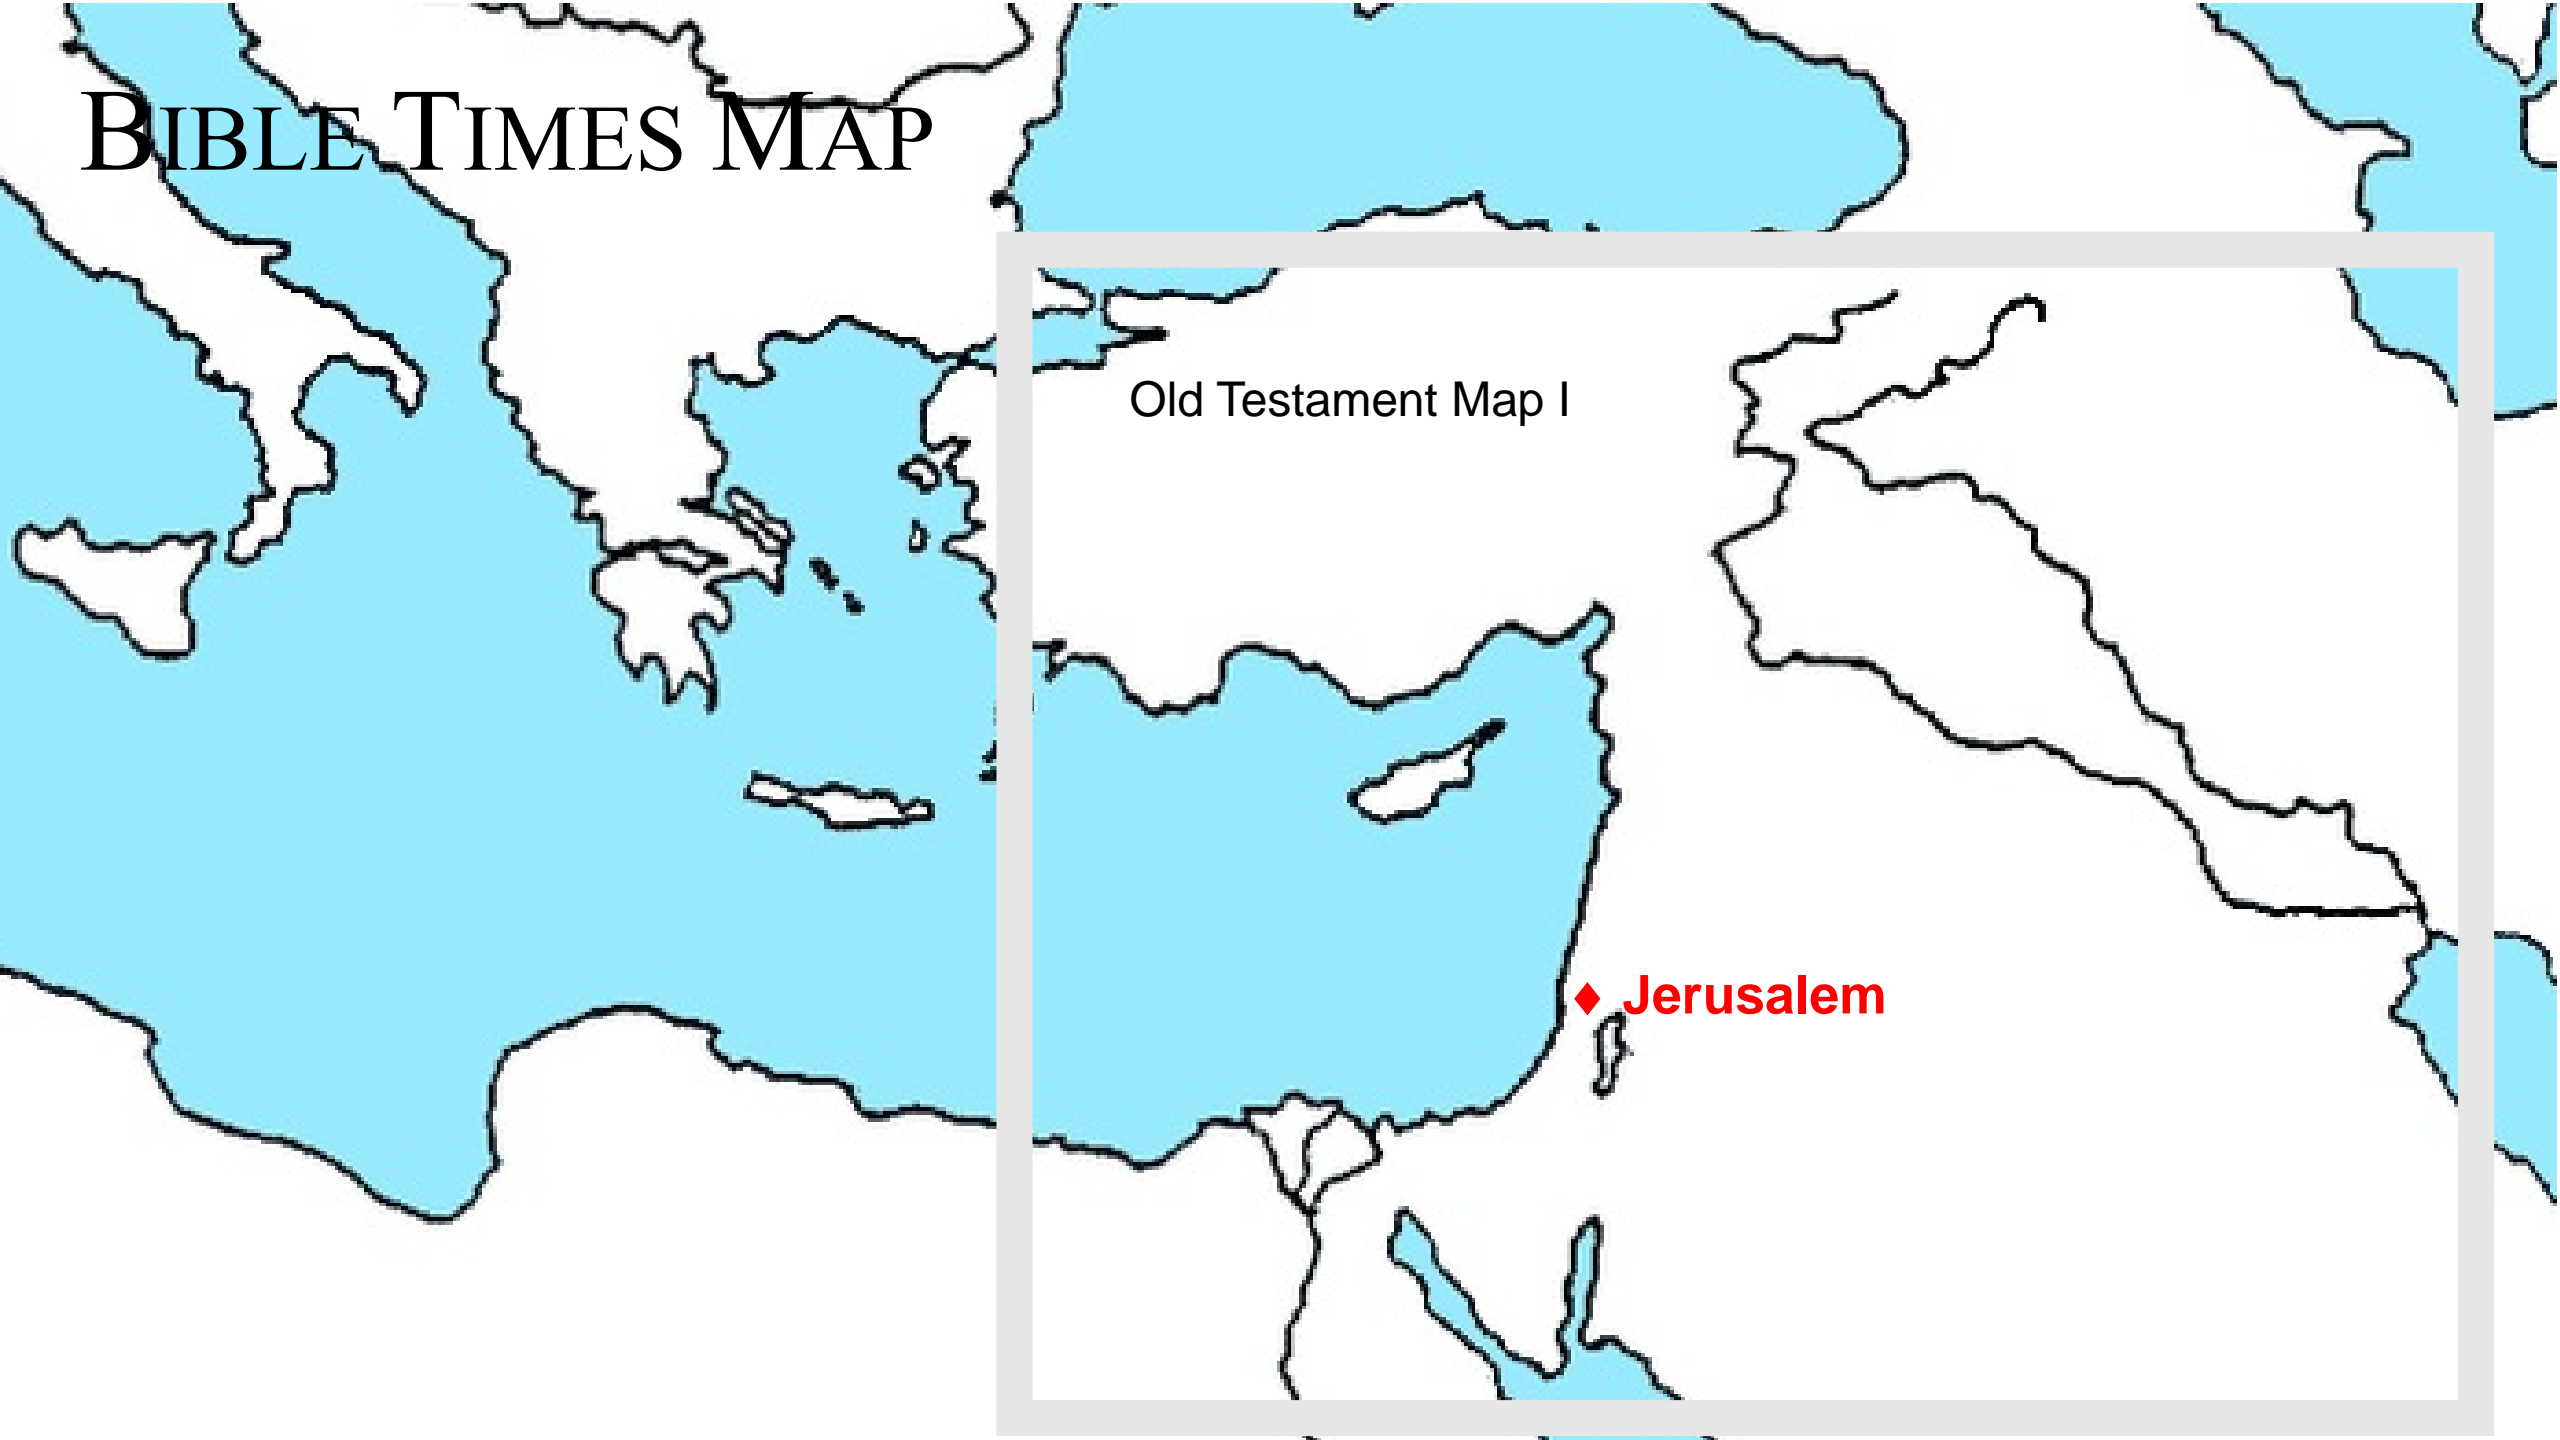

BIBLE TIMES MAP

BIBLE TIMES MAP

Old Testament Map I

◆ **Jerusalem**

BIBLE TIMES MAP

• Rome

Old Testament Map I

◆ Jerusalem

New Testament Map II

OLD TESTAMENT MAP I

Gen. 1-11 Adam & the fall

Gen. 12:1-9 Abraham & the call

• Haran

FERTILE CRESCENT

Babylon •

TIGRIS RIVER

• Sodom

EGYPT

NEW TESTAMENT MAP II

• Rome

EUROPE

ASIA

MEDITERRANEAN SEA

♦ Jerusalem

EUROPE

ASIA

Patmos •

MEDITERRANEAN SEA

Jerusalem ♦

AFRICA

ARABIA