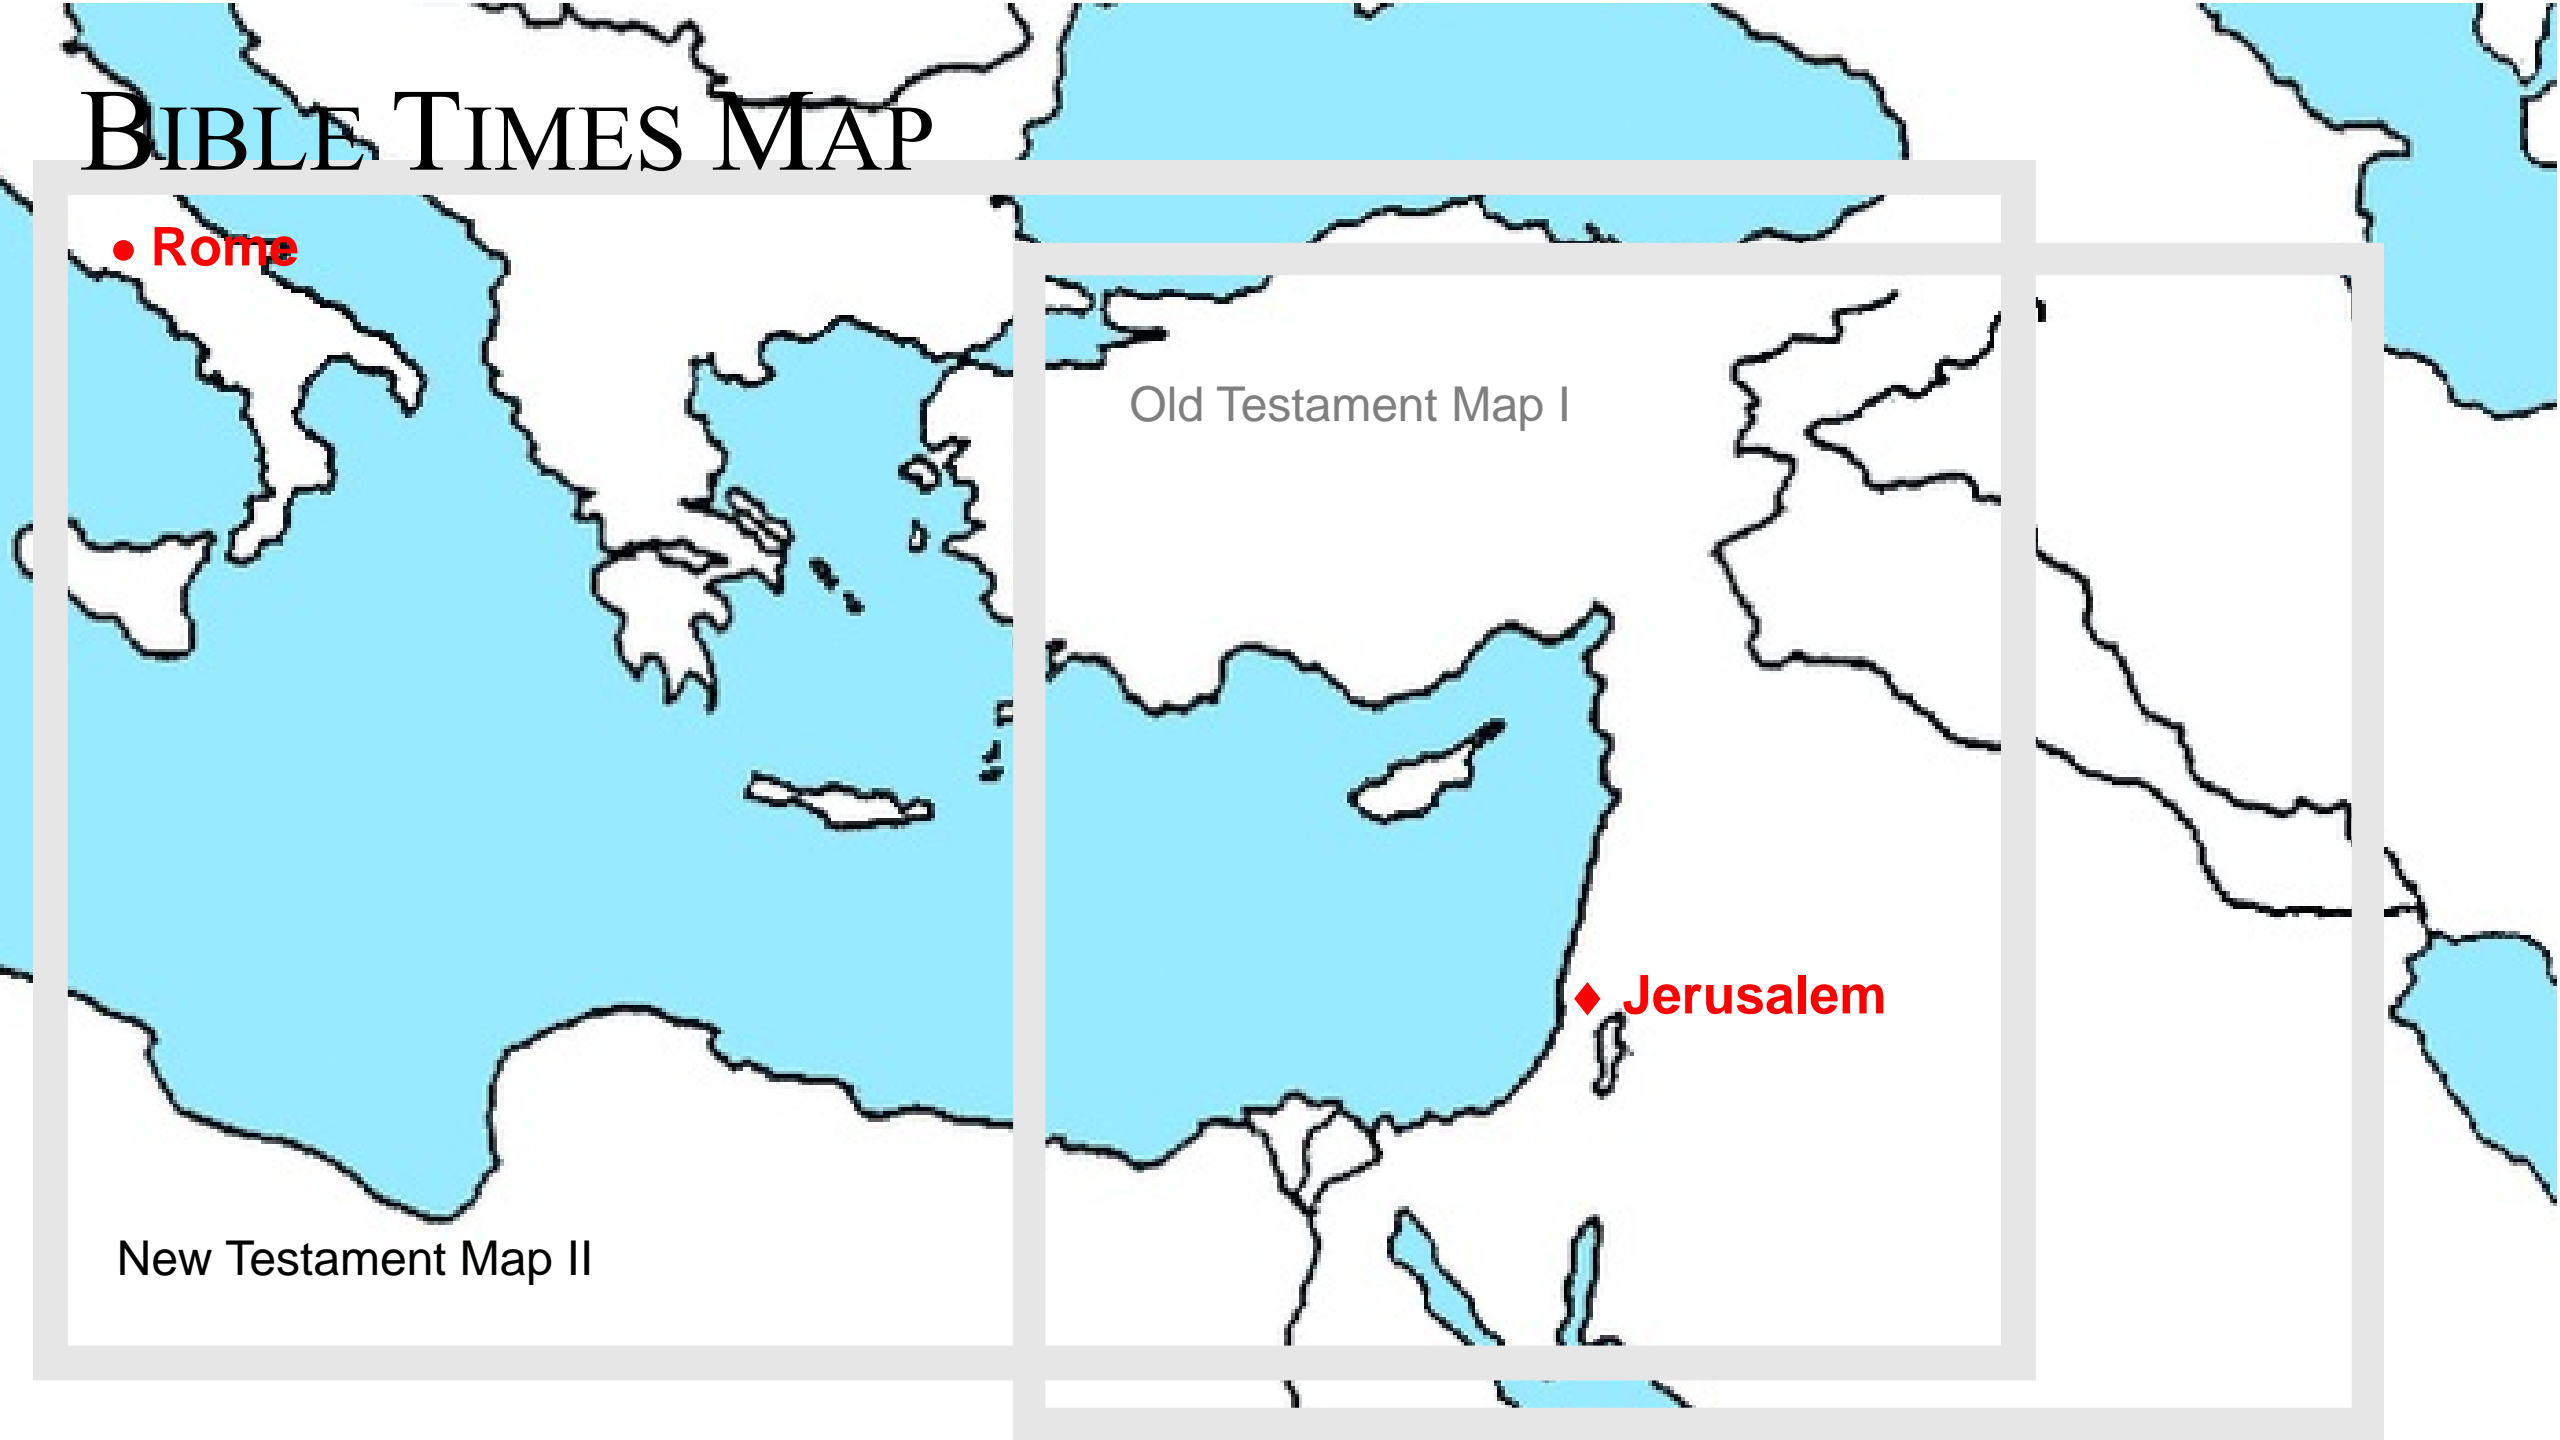

BIBLE TIMES MAP

BIBLE TIMES MAP

Old Testament Map I

◆ **Jerusalem**

BIBLE TIMES MAP

• Rome

Old Testament Map I

◆ Jerusalem

New Testament Map II

OLD TESTAMENT MAP I

Gen. 1-11 Adam & the fall

Gen. 12:1-9 Abraham & the call

• Haran

FERTILE CRESCENT

Babylon •

TIGRIS RIVER

• Shechem

Eden

• Bethel

◆ Ur

◆ Canaan

EUPHRATES RIVER

PERSIAN GULF

OLD TESTAMENT MAP I

EUROPE

ASIA

Patmos •

MEDITERRANEAN SEA

Jerusalem ♦

AFRICA

ARABIA